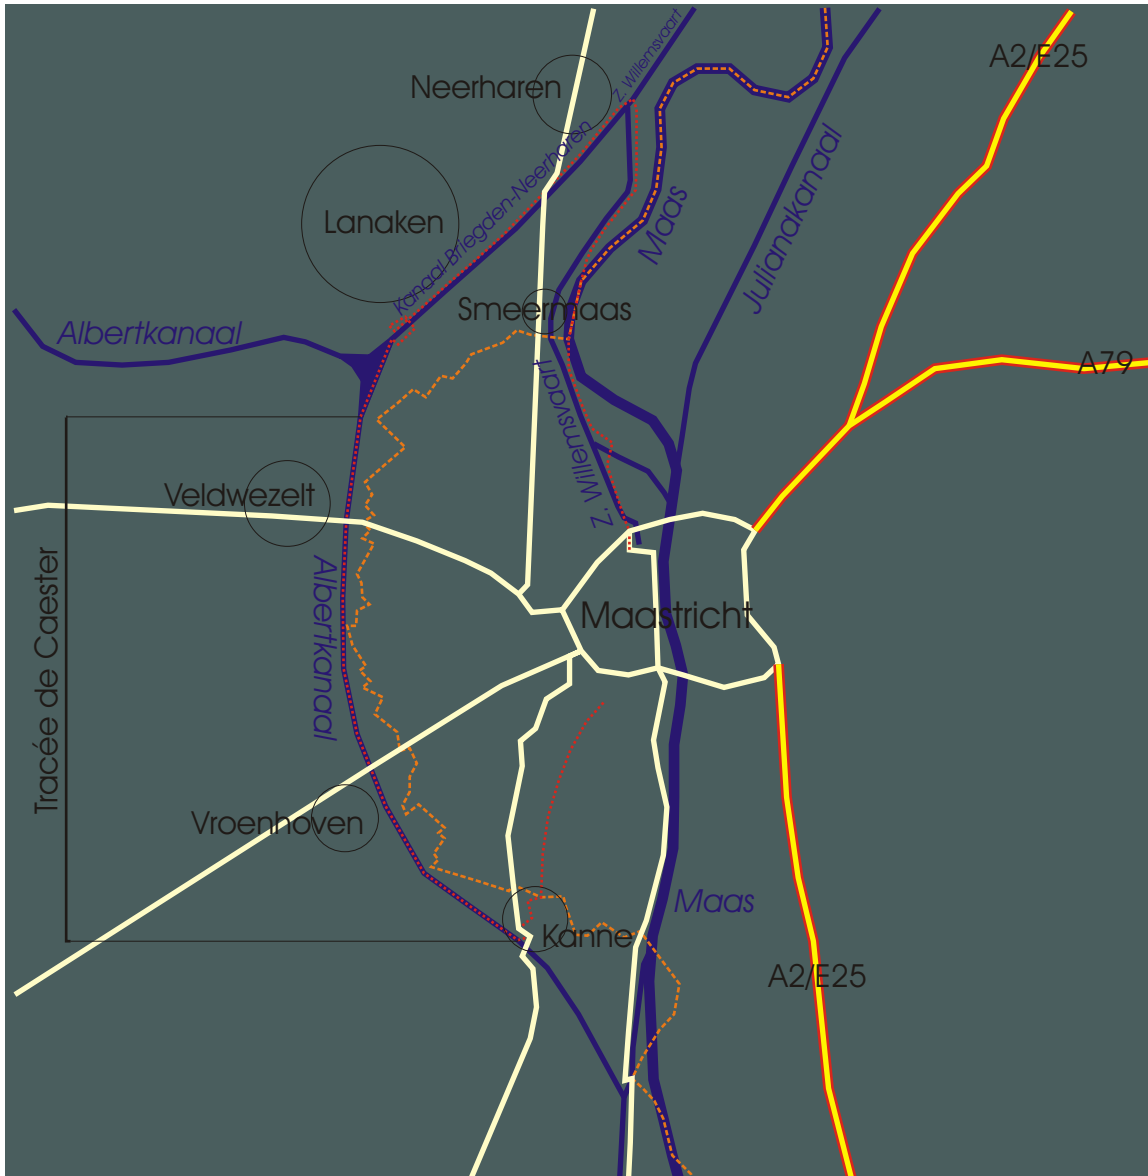

Véloroute de Caester (VR7)

Maastricht - Kanne: 4 km
Kanne - Vroenhoven: 4 km
Vroenhoven - Veldwezelt: 4,5 km
Veldwezelt - Sluis Briegden: 4 km
Sluis Briegden - Neerharen: 5 km
Neerharen - Smeermaas: 4 km
Smeermaas - Maastricht (Bassin): 4,5 km

Totaal: 30 km